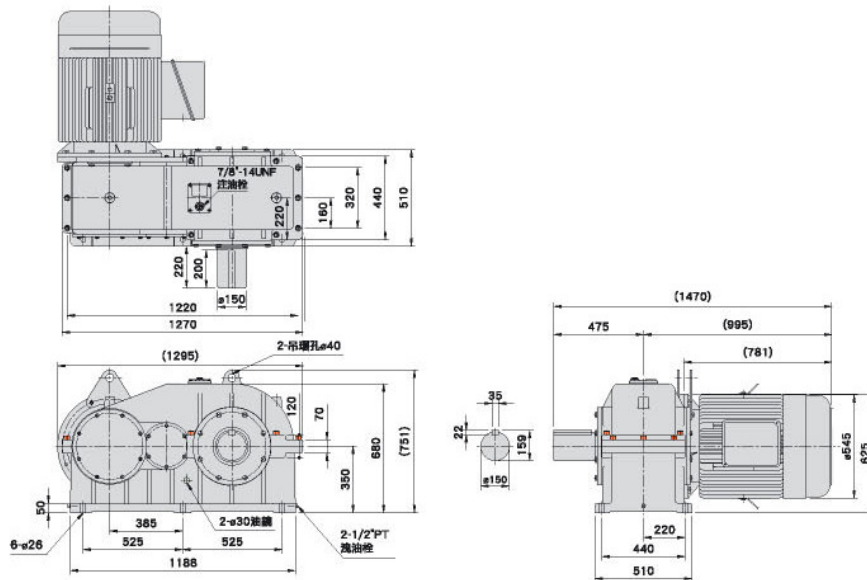

大型齒輪箱系列 GEARBOX SERIES

■ MODEL : BGT

■ 減速比 (RATIO) : 1/5 ~ 1/30

■ MODEL : 125HP

■ MODEL : 150HP